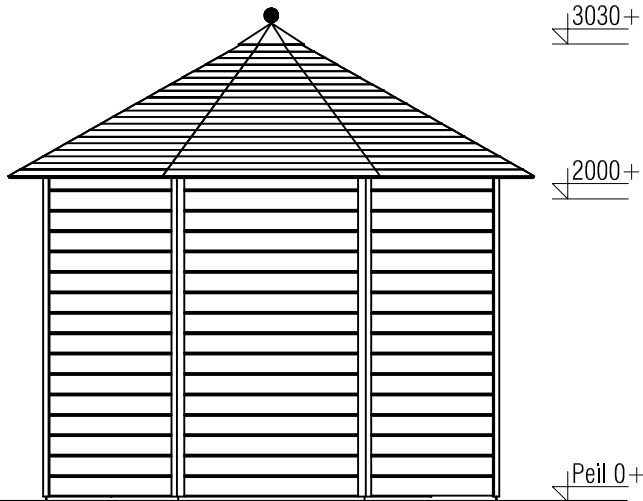

(L) Zijaanzicht / Side view / Seiten ansicht

Vooraanzicht / Front view / Vorderansicht

(R) Zijaanzicht / Side view / Seiten ansicht

Achteraanzicht / Rear view / Hinterseite

Plattegrond / Plan

Prima Ø300

A

B

Omschrijving / Description:
Prima Ø300cm 28mm
Onderdeel / Component:
Bouwtekening / Construction drawing
Dealer:
Dealer
Ref.:
1x PE26H 2x PE25

Ordernr.:
ordernr
Schaal / Scale:
1: 50

BLAD NR.:
BT

LUGARDE®