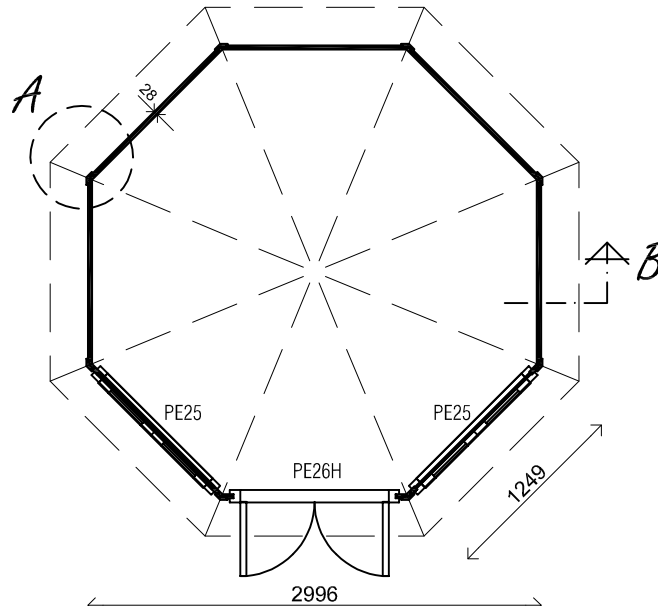

(L) Zijaanzicht / Side view / Seiten ansicht

Vooraanzicht / Front view / Vorderansicht

(R) Zijaanzicht / Side view / Seiten ansicht

Achteraanzicht / Rear view / Hinterseite

Plattegrond / Plan

Prima Ø300

A

B

Omschrijving / Description:
Prima Ø300cm 28mm
Onderdeel / Component:
Bouwtekening / Construction drawing
Dealer:
Dealer
Ref.:
1x PE26H 2x PE25

Ordernr.:
ordernr
Schaal / Scale:
1: 50

BLAD NR.:
BT

LUGARDE®