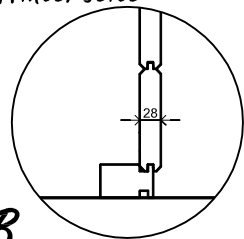

(L) Zijaanzicht / Side view / Seiten ansicht

Vooraanzicht / Front view / Vorderansicht

(R) Zijaanzicht / Side view / Seiten ansicht

Achteraanzicht / Rear view / Hinterseite

Plattegrond / Plan

Prima Ø300

A

B

Omschrijving / Description:
Prima Ø300cm 28mm
Onderdeel / Component:
Bouwtekening / Construction drawing
Dealer:
Dealer
Ref.:
1x PE26H 2x PE25

Ordernr.:
ordernr
Schaal / Scale:
1: 50

BLAD NR.:
BT

LUGARDE®