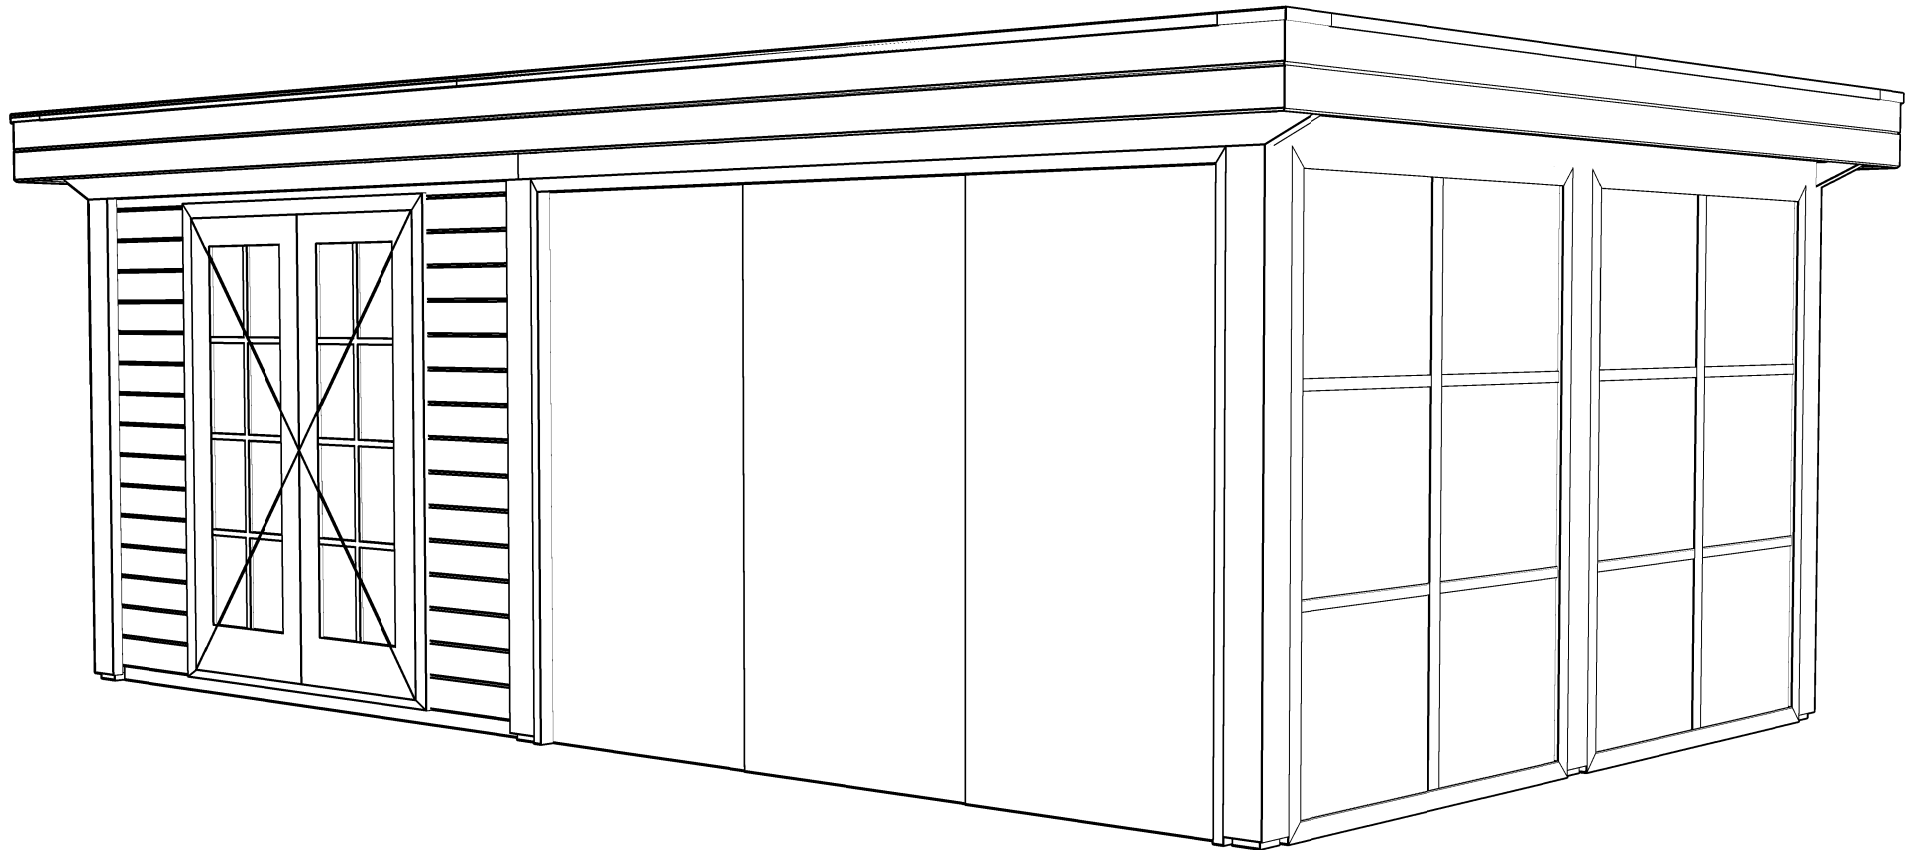

D.D.: janvāris 19, 2024

Formaat: A4 - ES

Achteraanzicht / Rear view / Hinterseite

(L) Zijaanzicht / Side view / Seiten ansicht

Pro-system spruce

Omschrijving / Description: 386 x 636cm 44mm flatroof	Ordernr.: -	 <p>©LUGARDE® Laren Holland www.lugarde.com sale@lugarde.nl</p>
Onderdeel / Component: Bouwtekening / Construction drawing	Schaal / Scale: 1:50	
Dealer: -	BLAD NR.: BT	<p><i>Simply the best</i></p>
Ref.: PS93		

D.D.: janvāris 19, 2024

Formaat: A4 - ES

De afgebeelde glasschuifwand wordt getoond als illustratie en kan afwijken van de werkelijkheid.
 The glass sliding wall is shown as an illustration and can differ from reality.