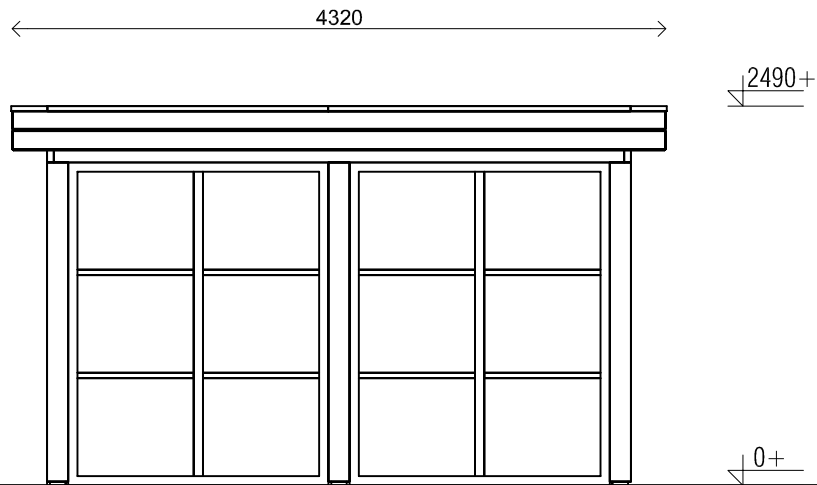

Plattegrond / Plan

Pro-system spruce

Omschrijving / Description:
 386 x 636cm 44mm flatroof
 Onderdeel / Component:
 Bouwtekening / Construction drawing
 Dealer:
 -
 Ref.:
 PS93

Ordernr.:
 -
 Schaal / Scale:
 1:50
 BLAD NR.:
 BT

Voor-aanzicht / Front view / Vorderansicht

(R) Zijaanzicht / Side view / Seiten ansicht

De afgebeelde glasschuifwand wordt getoond als illustratie en kan afwijken van de werkelijkheid.
The glass sliding wall is shown as an illustration and can differ from reality.

Pro-system spruce

Omschrijving / Description: 386 x 636cm 44mm flatroof	Ordernr.: -	 ©LUGARDE® Laren Holland www.lugarde.com sale@lugarde.nl
Onderdeel / Component: Bouwtekening / Construction drawing	Schaal / Scale: 1:50	
Dealer: -	BLAD NR.: BT	<i>Simply the best</i>
Ref.: PS93		

D.D.: janvāris 19, 2024

Formaat: A4 - ES

Achteraanzicht / Rear view / Hinterseite

(L) Zijaanzicht / Side view / Seiten ansicht

Pro-system spruce

Omschrijving / Description: 386 x 636cm 44mm flatroof	Ordernr.: -	 <p>©LUGARDE® Laren Holland www.lugarde.com sale@lugarde.nl</p>
Onderdeel / Component: Bouwtekening / Construction drawing	Schaal / Scale: 1:50	
Dealer: -	BLAD NR.: BT	<p><i>Simply the best</i></p>
Ref.: PS93		