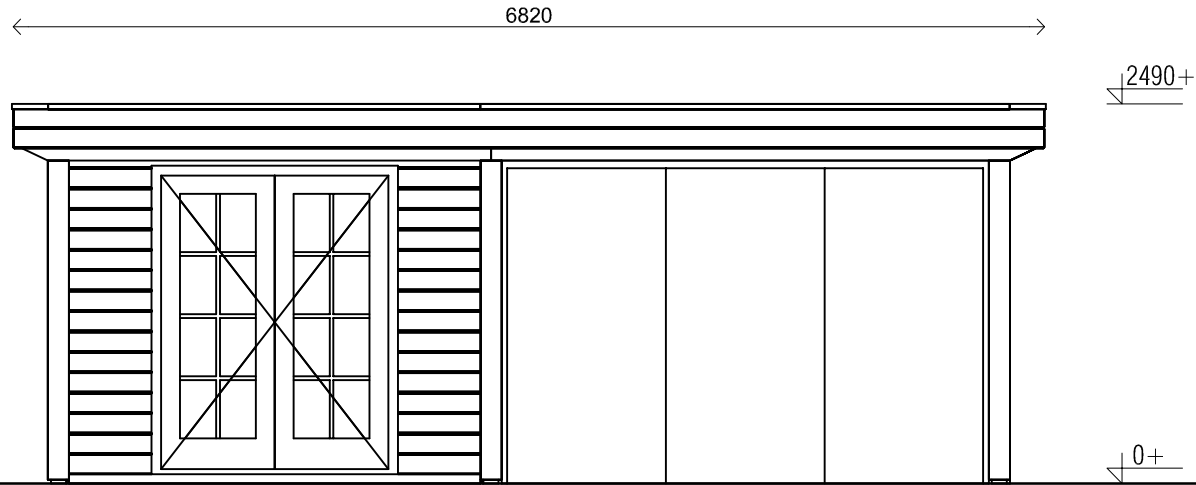

Voor-aanzicht / Front view / Vorderansicht