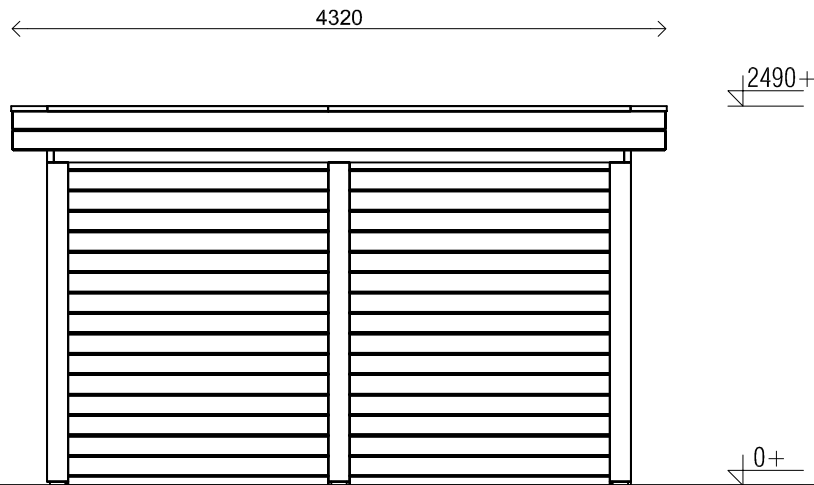

Voor-aanzicht / Front view / Vorderansicht

(R) Zijaanzicht / Side view / Seiten ansicht

De afgebeelde glasschuifwand wordt getoond als illustratie en kan afwijken van de werkelijkheid.
The glass sliding wall is shown as an illustration and can differ from reality.

Pro-system spruce

Omschrijving / Description: 386 x 636cm 44mm flatroof	Ordernr.: -	 ©LUGARDE® Laren Holland www.lugarde.com sale@lugarde.nl
Onderdeel / Component: Bouwtekening / Construction drawing	Schaal / Scale: 1:50	
Dealer: -	BLAD NR.: BT	<i>Simply the best</i>
Ref.: PS93		

D.D.: janvāris 19, 2024

Formaat: A4 - ES

Achteraanzicht / Rear view / Hinterseite

(L) Zijaanzicht / Side view / Seiten ansicht

Pro-system spruce

Omschrijving / Description: 386 x 636cm 44mm flatroof	Ordernr.: -	 <p>©LUGARDE® Laren Holland www.lugarde.com sale@lugarde.nl</p>
Onderdeel / Component: Bouwtekening / Construction drawing	Schaal / Scale: 1:50	
Dealer: -	BLAD NR.: BT	<p><i>Simply the best</i></p>
Ref.: PS93		

D.D.: janvāris 19, 2024

Formaat: A4 - ES

De afgebeelde glasschuifwand wordt getoond als illustratie en kan afwijken van de werkelijkheid.
 The glass sliding wall is shown as an illustration and can differ from reality.