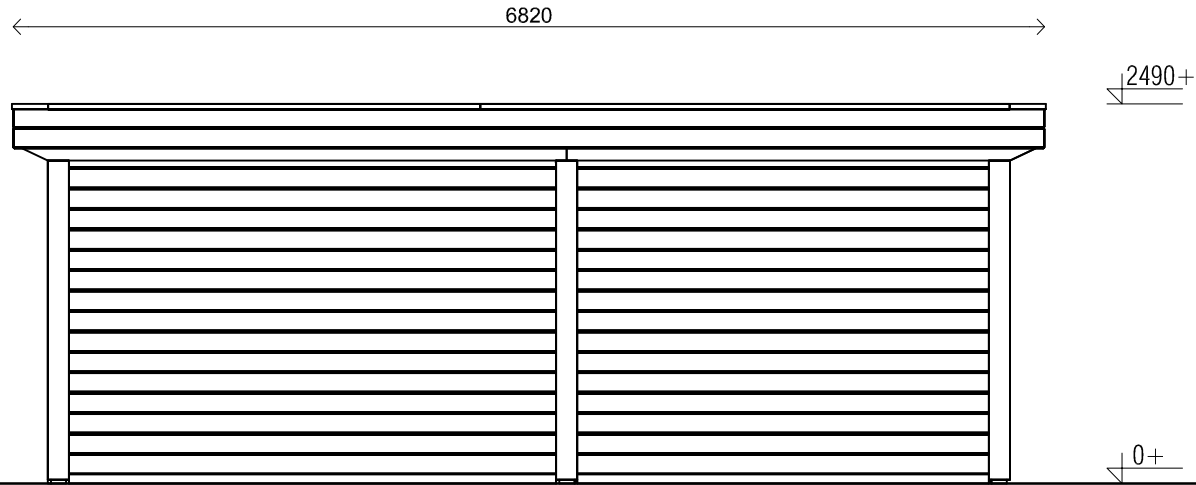

Voor-aanzicht / Front view / Vorderansicht

(R) Zijaanzicht / Side view / Seiten ansicht

De afgebeelde glasschuifwand wordt getoond als illustratie en kan afwijken van de werkelijkheid.
The glass sliding wall is shown as an illustration and can differ from reality.

Pro-system spruce

Omschrijving / Description: 386 x 636cm 44mm flatroof	Ordernr.: -	 ©LUGARDE® Laren Holland www.lugarde.com sale@lugarde.nl
Onderdeel / Component: Bouwtekening / Construction drawing	Schaal / Scale: 1:50	
Dealer: -	BLAD NR.: BT	<i>Simply the best</i>
Ref.: PS93		

D.D.: janvāris 19, 2024

Formaat: A4 - ES

Achteraanzicht / Rear view / Hinterseite

(L) Zijaanzicht / Side view / Seiten ansicht

Pro-system spruce

Omschrijving / Description: 386 x 636cm 44mm flatroof	Ordernr.: -	 <p>©LUGARDE® Laren Holland www.lugarde.com sale@lugarde.nl</p>
Onderdeel / Component: Bouwtekening / Construction drawing	Schaal / Scale: 1:50	
Dealer: -	BLAD NR.: BT	<p><i>Simply the best</i></p>
Ref.: PS93		